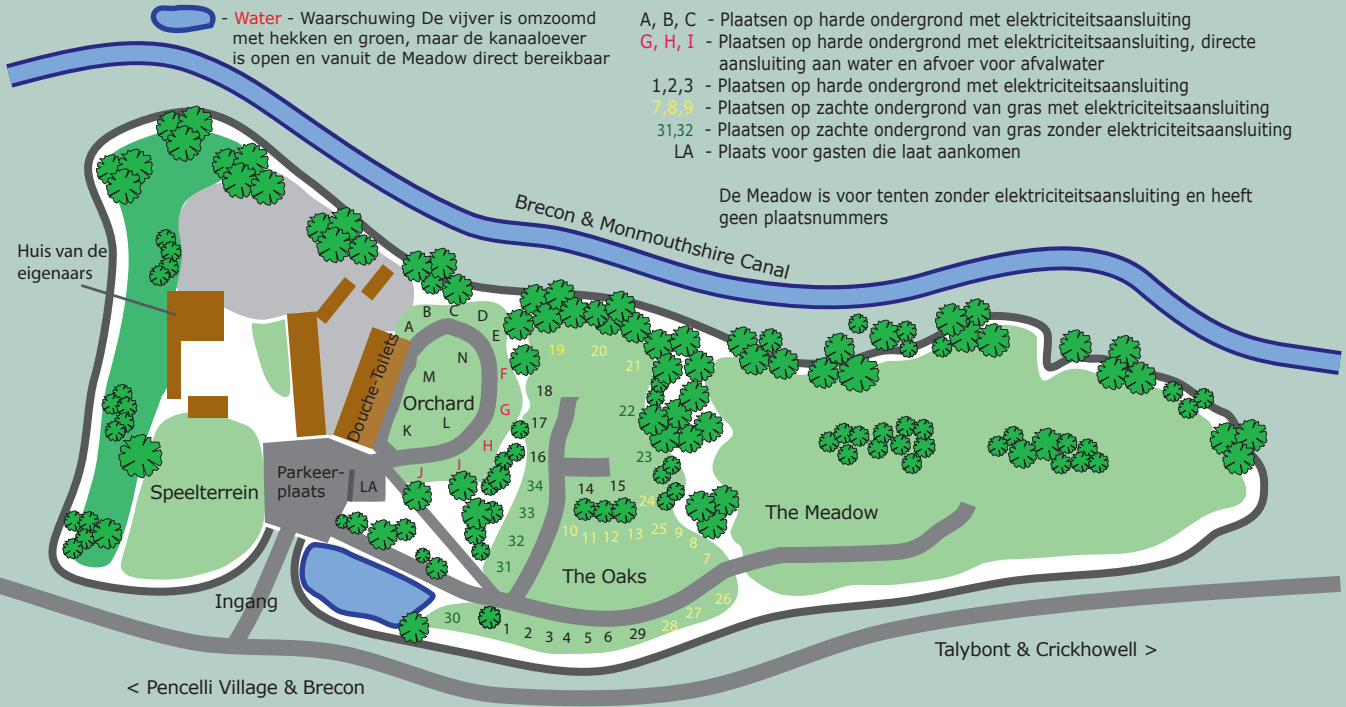


 - **Water** - Waarschuwing De vijver is omzoomd met hekken en groen, maar de kanaaloever is open en vanuit de Meadow direct bereikbaar

- A, B, C - Plaatsen op harde ondergrond met elektriciteitsaansluiting
- G, H, I - Plaatsen op harde ondergrond met elektriciteitsaansluiting, directe aansluiting aan water en afvoer voor afvalwater
- 1,2,3 - Plaatsen op harde ondergrond met elektriciteitsaansluiting
- 7,8,9 - Plaatsen op zachte ondergrond van gras met elektriciteitsaansluiting
- 31,32 - Plaatsen op zachte ondergrond van gras zonder elektriciteitsaansluiting
- LA - Plaats voor gasten die laat aankomen

De Meadow is voor tenten zonder elektriciteitsaansluiting en heeft geen plaatsnummers

Huis van de eigenaars

< Pencelli Village & Brecon

Talybont & Crickhowell >